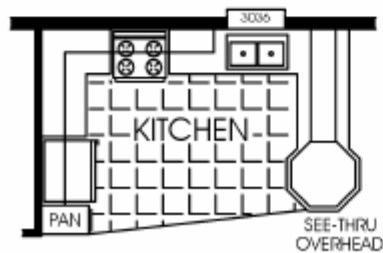

1378 SQ. FT.

3BR, 2BA, LUXURY MASTER BATH

285647

OPTIONAL OCTAGON BAR
 FOR 285647

OPTIONAL BASEMENT ENTRY
 FOR 285647