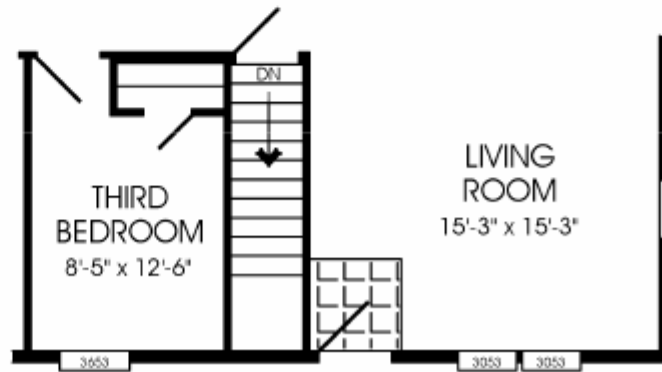

1378 SQ. FT.

3BR, 2BA, LUXURY MASTER BATH

285647

OPTIONAL OCTAGON BAR
 FOR 285647

OPTIONAL BASEMENT ENTRY
 FOR 285647