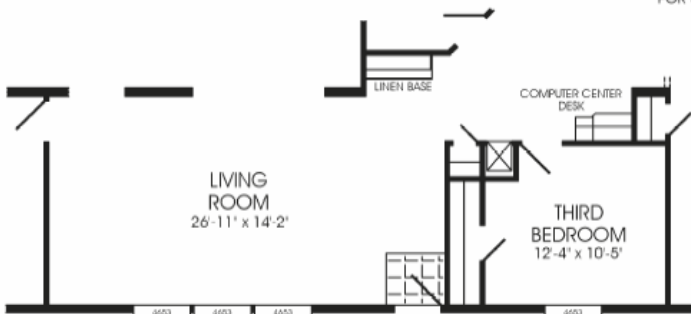

4BR, 2BA

327501

OPTIONAL MASTER AND BATH
 FOR 327501

OPTIONAL 2ND BEDROOM
 FOR 327501

OPTIONAL UTILITY ROOM
 FOR 327501

OMIT TWO WINDOWS
 WITH REPLACE OPT

OPTIONAL BATH / UTILITY ROOM
 FOR 327501

OPTIONAL 3 BEDROOM LAYOUT
 FOR 327501