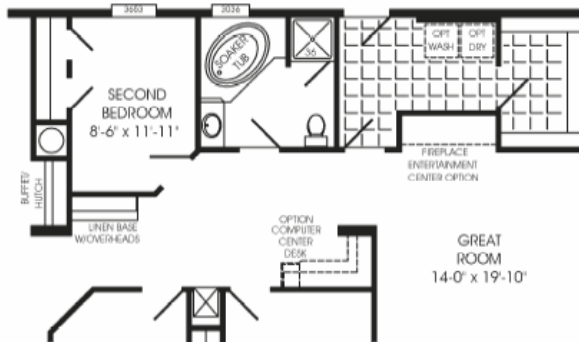

4BR, 2BA

327501

OPTIONAL MASTER AND BATH
 FOR 327501

OPTIONAL 2ND BEDROOM
 FOR 327501

OPTIONAL UTILITY ROOM
 FOR 327501

OMIT TWO WINDOWS
 WITH REPLACE OPT

OPTIONAL BATH / UTILITY ROOM
 FOR 327501

OPTIONAL 3 BEDROOM LAYOUT
 FOR 327501